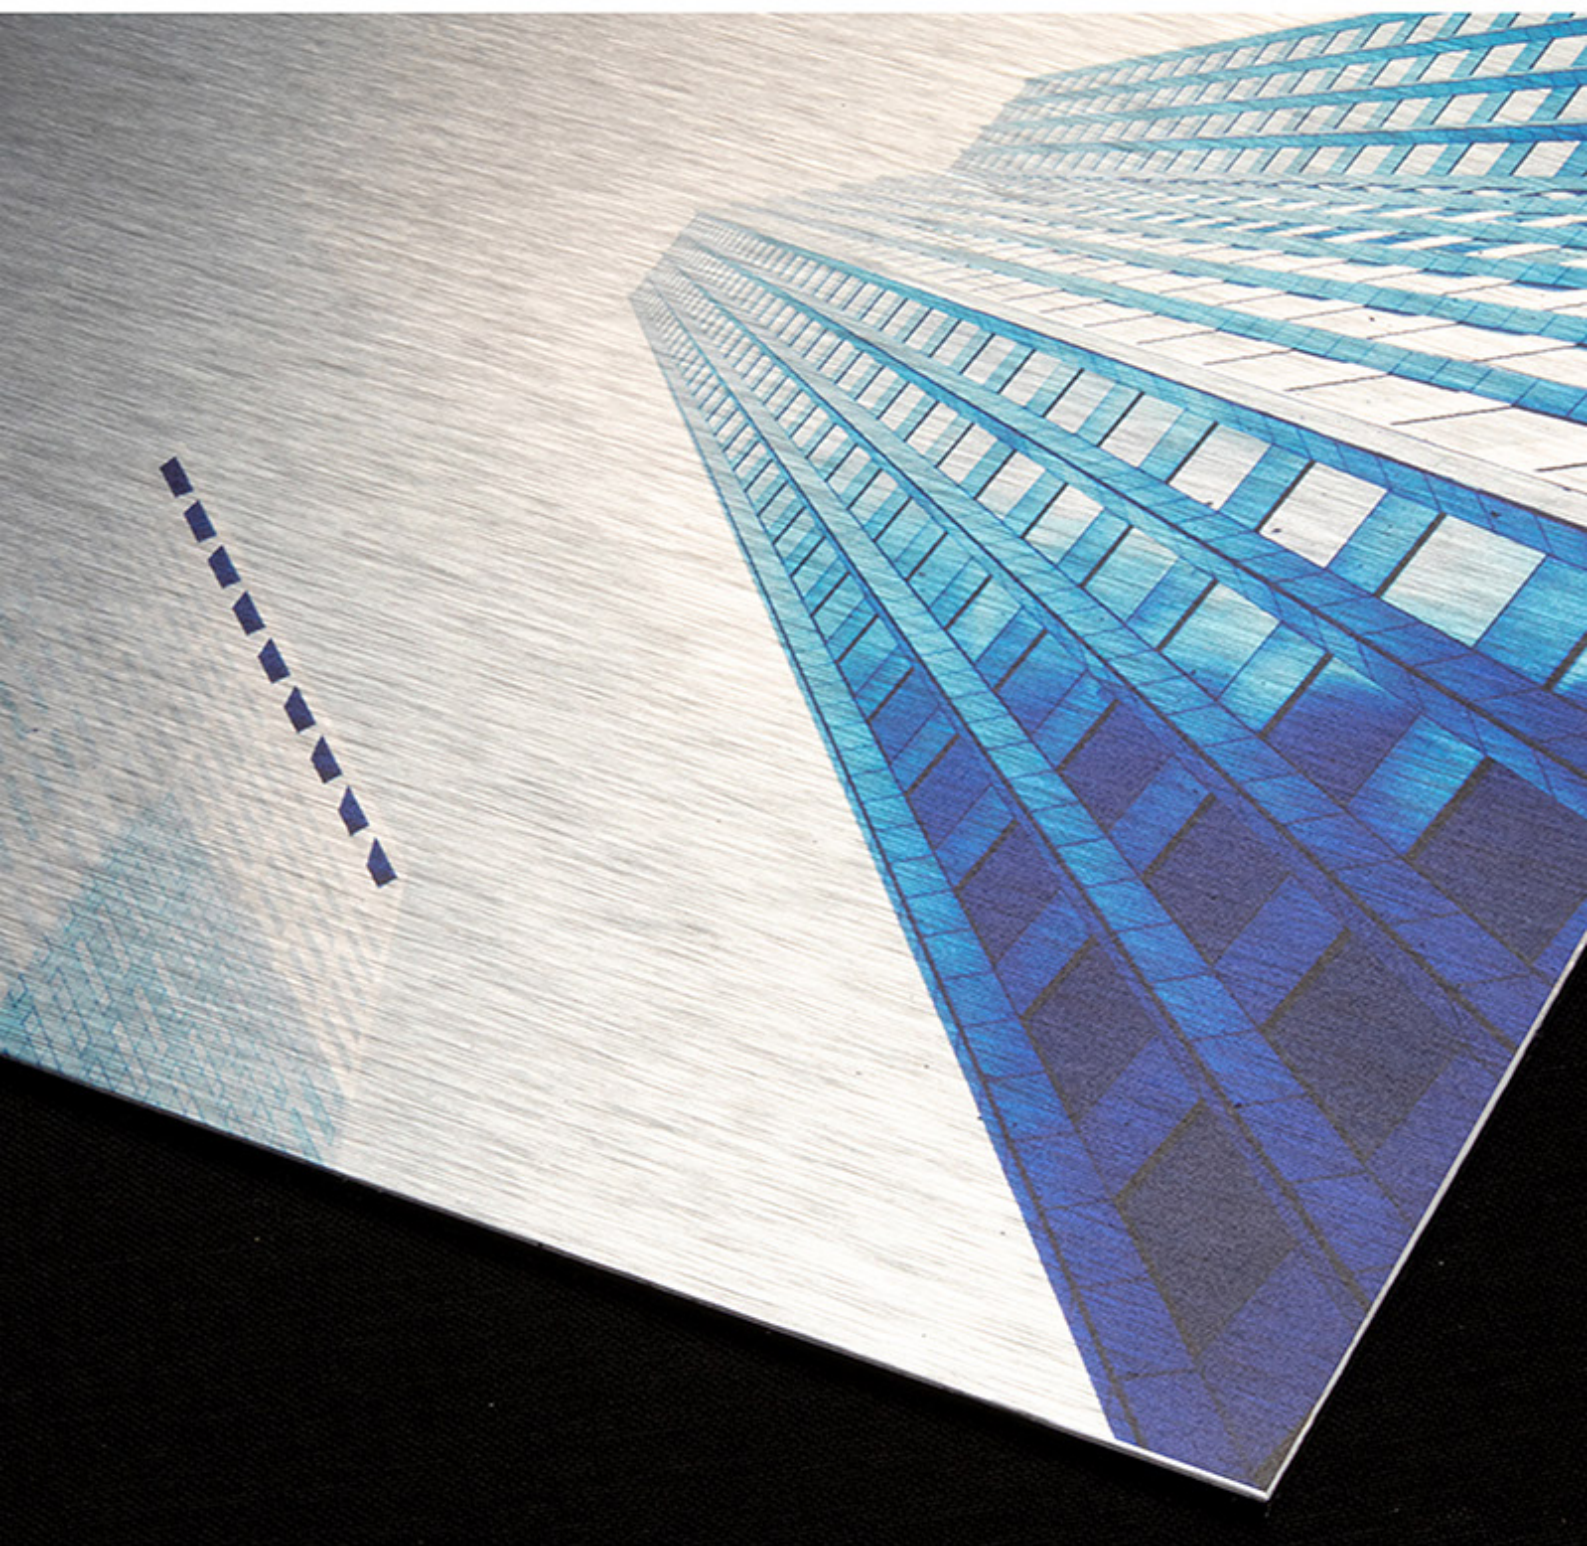

Alluminio Spazzolato

20x30 € 28
30x40 € 44
40x60 € 79
50x70 € 110
70x100 € 160

I prezzi includono gestione dell'ordine, ridimensionamento e calibrazione del file.