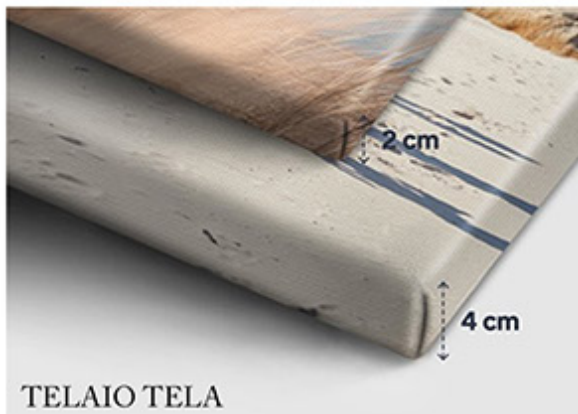

Tela Canvas

TELAIO TELA

20x30	35€
30X30x40/45	44€
40X40/50/60	58€
50X50x70/5	68€
50X100	122€
60X60/80	105€
70X70/100	126€

DISPONIBILI FORMATI SU MISURA

I prezzi includono gestione dell'ordine, ridimensionamento e calibrazione del file.