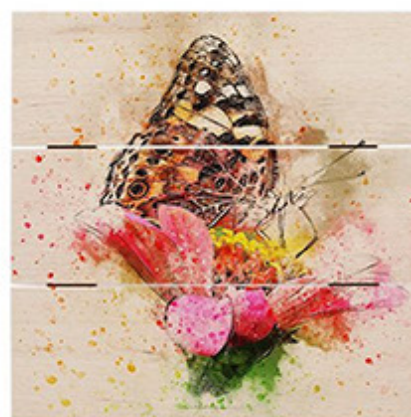

Trave

Dimensione listelli: altezza 8 cm, larghezza personalizzata; spessore 1 cm
Orientamento: orizzontale o verticale

32x32 €52

64x32 €74

64x48 €96

48x48 €82

I prezzi includono gestione dell'ordine, ridimensionamento e calibrazione del file.

Eterno

STAMPA SU FRASSINO SPAZZOLATO
CORNICE LEGNO BIANCO - NERO - NATURALE

30x40 €90
50x50 € 165
50x70 €185
70x100 €280

I prezzi includono gestione dell'ordine, ridimensionamento e calibrazione del file.

Intreccio

Profilo legno bianco-nero-naturale di dimensione personalizzata con spago e mollette portafoto.
Indicazione di un 70x100 stampe incluse €110

Oltre

TELA 30X40 A SBALZO SU CASSETTA 38X48 ca SPESSORATA
e PASSEPARTOUT in TINTA o CONTRASTO COLORI BIANCO-NERO-LEGNO NATURALE
DISPONIBILI FORMATI SU MISURA