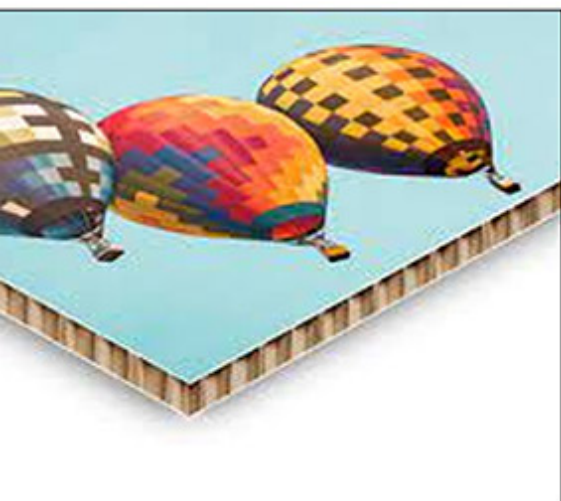

Minuto

STAMPA 15X15 ca
CORNICE - BIANCO - NERO - NATURALE
1pz €35 oltre €30cad

I prezzi includono gestione dell'ordine, ridimensionamento e calibrazione del file.

Ecoquadro

ECO PANNELLO IN CELLULOSA SAGOMATO - 2cm
DISPONIBILI FORMATI SU MISURA